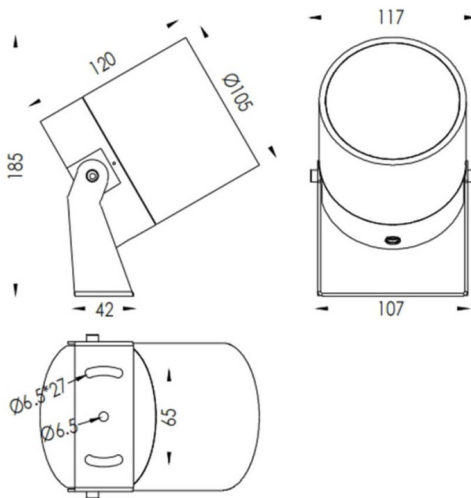

TUBEO-R

Código artículo	86.OS04.5321.01
Tipo de producto	Outdoor
Categoría	Proyectores
Familia	TUBEO-R
Subfamilia	TUBEO-R

Pictograms	

Dimensions

Product dimensions (mm) **105(Dia)X120(H)mm**

Esquema

Producto	
Potencia real (W)	23
Flujo luminoso real (lm)	1749
Eficacia luminosa (lm/W)	76
Ángulo de apertura	15
Tiempo de vida	50000h L70B10
IP	65
Equipo	ON-OFF
Vida media (h)	50000h L70B10
Temperatura de color (K)	3000
Consistencia de color (SDCM)	SDCM3
CRI	80
IK	IK10